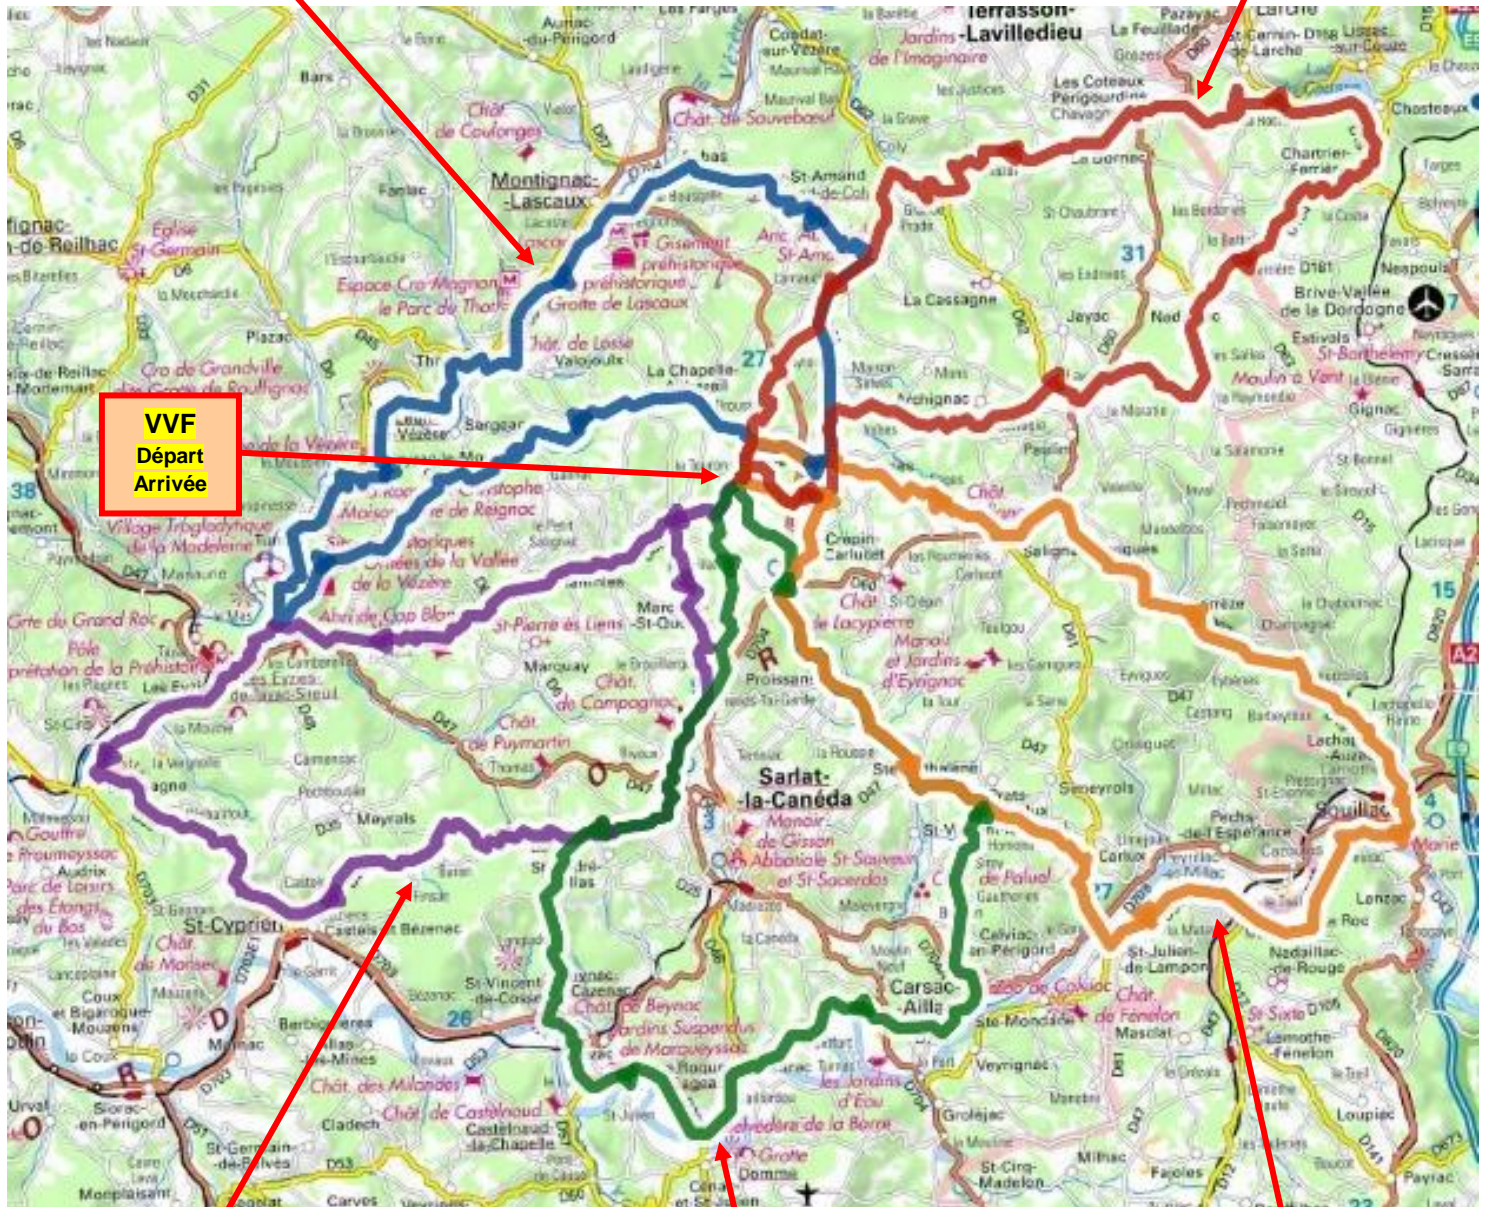

Séjour du Samedi 20 Juin au Samedi 27 Juin 2026

PERIGORD

VVF « Le Domaine de Pelvezy

Le Touron

24590 SAINT-GENES

Inscriptions Philippe LAUDEBAT

Lundi

MONTIGNAC-LASCAUX

67,6 km - Dén : 956m

44,7 km - Dén : 565 m

Aperçu Circuits Cyclo

Judi

LAC DE CAUSSE

67,6 km - Dén : 883m

52,6 km - Dén : 694 m

Vendredi

LES EYSIES

64,9 km - Dén : 864m

45,2 km - Dén : 670m

Dimanche

VITRAC

64 km - Dén : 837m

46,9 km - Dén : 732 m

Mardi

SOULLAC

68 km - Dén : 738m

45,5 km - Dén : 554m